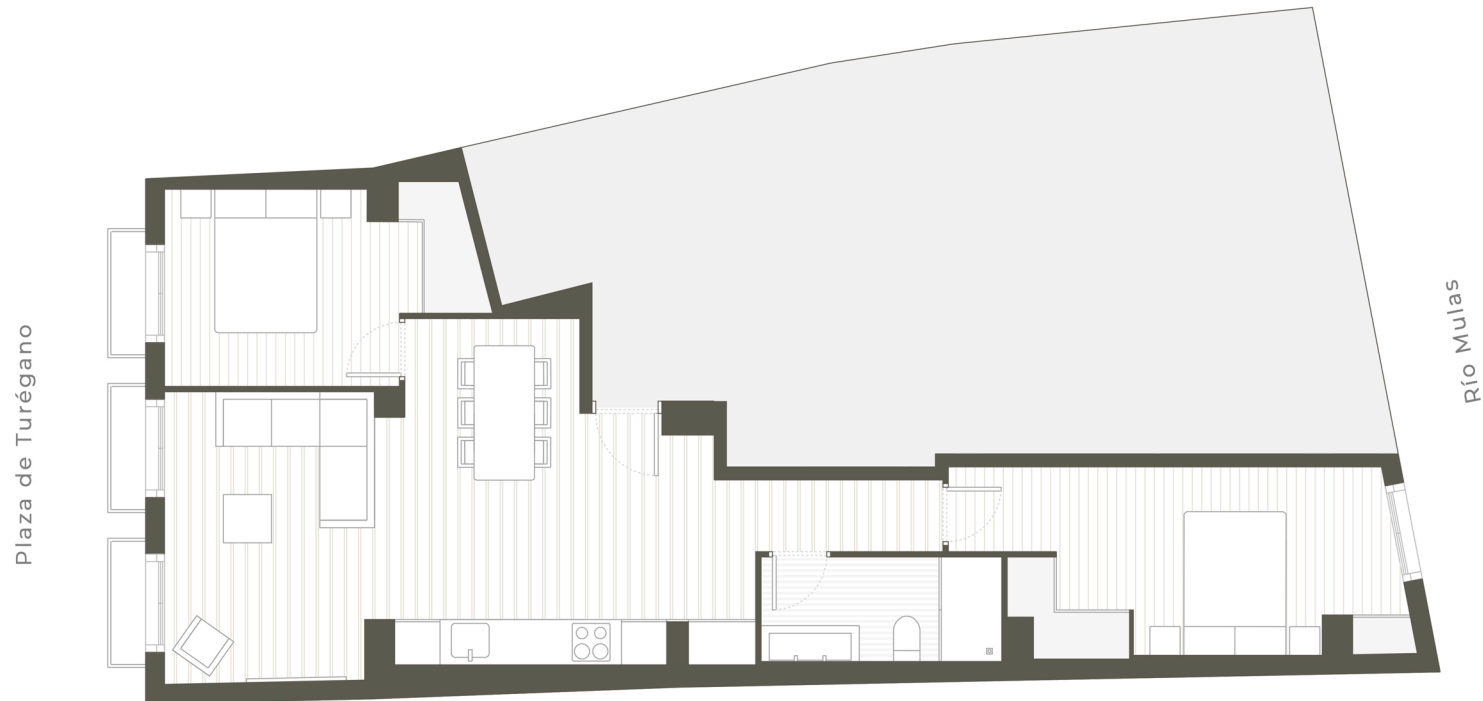

RESIDENCIAL
LOS 100 POSTES
PLAZA DE TURÉGANO

RESIDENCIAL LOS 100 POSTES

VIVIENDA 201
PLANTA SEGUNDA
2 DORMITORIOS

SUPERFICIES

Construida Interior	75,54 m ²	Zonas Comunes	15,31 m ²
Balcones	2,46 m ²	Superficie de Venta	92,08 m ²
Construida Privativa	76,77 m ²		