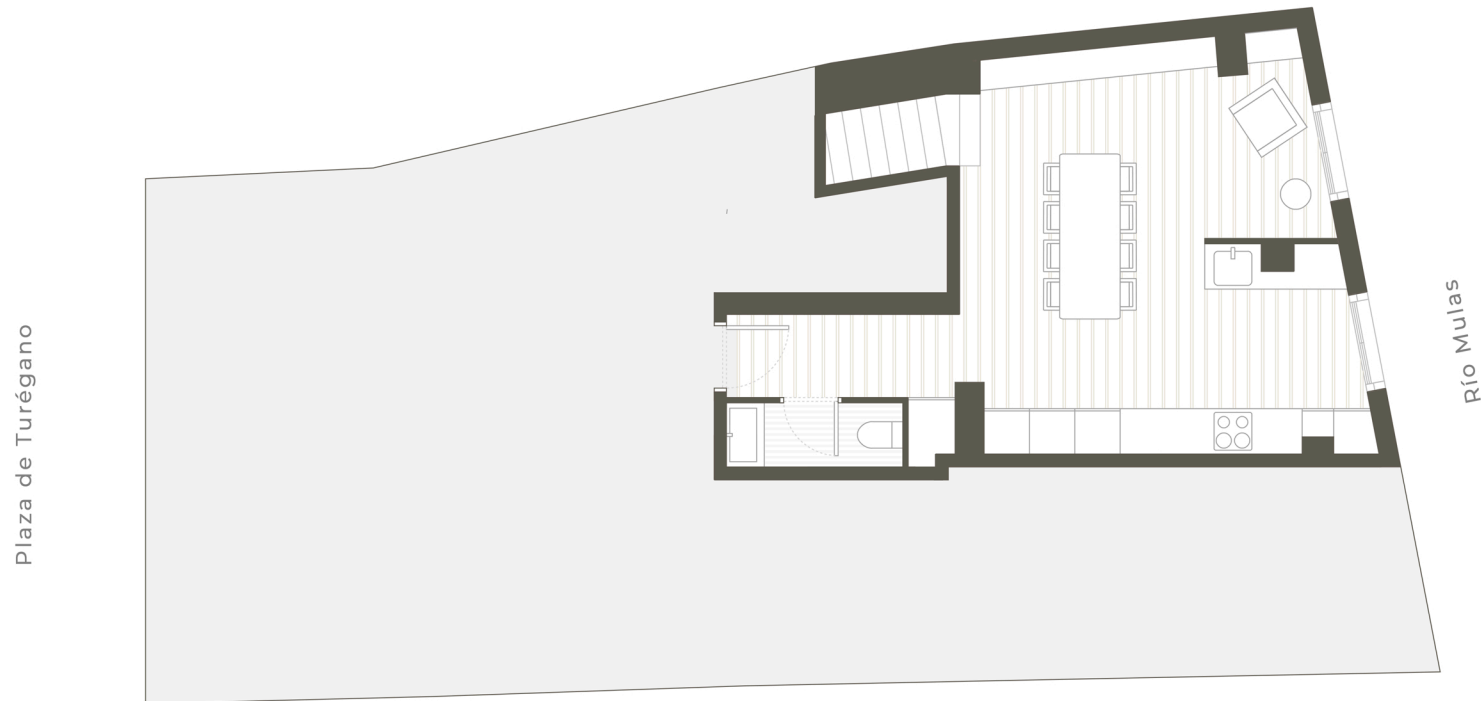

RESIDENCIAL
LOS 100 POSTES
PLAZA DE TURÉGANO

RESIDENCIAL LOS 100 POSTES

ÁTICO DÚPLEX
PLANTA INFERIOR
OPCIÓN 2 - 2 DORMITORIOS

SUPERFICIES

Construida Interior	113,38 m ²	Zonas Comunes	24,48 m ²
Terraza Descubierta	19,10 m ²	Superficie de Venta	147,41 m ²
Construida Privativa	122,93 m ²		

RESIDENCIAL
LOS 100 POSTES
PLAZA DE TURÉGANO

RESIDENCIAL LOS 100 POSTES

ÁTICO DÚPLEX
PLANTA SUPERIOR
OPCIÓN 2 - 2 DORMITORIOS

SUPERFICIES

Construida Interior	113,38 m ²	Zonas Comunes	24,48 m ²
Terraza Descubierta	19,10 m ²	Superficie de Venta	147,41 m ²
Construida Privativa	122,93 m ²		